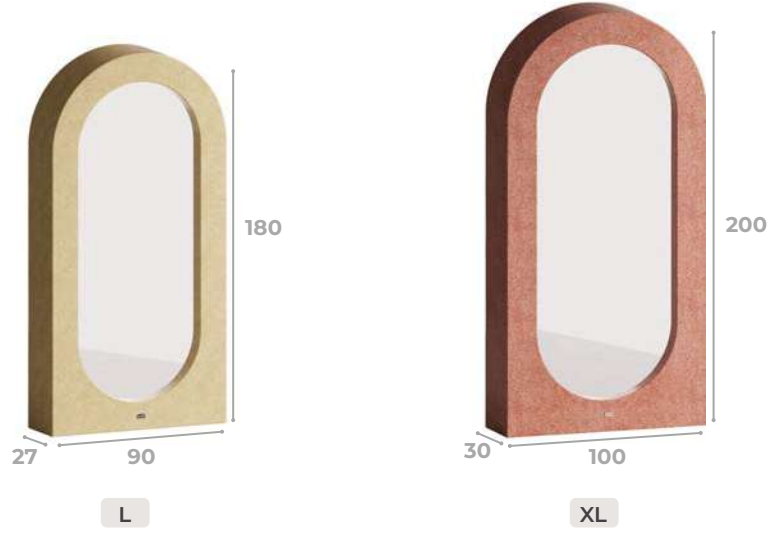

### ölçüler (cm)

L 89 x W 30 x H 180

### ağırlık

95 kg

**XL** 113ASTEEO0200B06

L 100 x W 30 x H 200

105 kg

ayna  
borvo

kalit