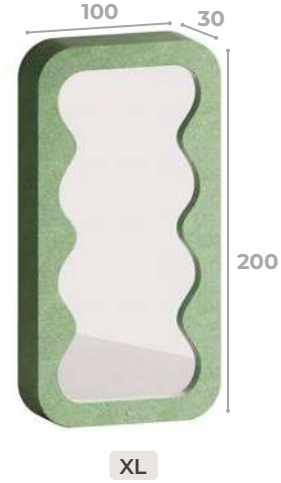

“Asteria, dalgalarla bir adaya dönüştü.”

Asteria, Yunan mitolojisinde yıldızlar ve kehanet tanrıçasıdır.

Zeus'tan kaçarken denize atlamış ve bir adaya dönüşmüştür.

“Asteria, dalgalarla bir adaya dönüştü.”

Άστερία

kod

L 113ASTEEO89180B05

ölçüler (cm)

L 89 x W 30 x H 180

ağırlık

95 kg

XL 113ASTEEO0200B06

L 100 x W 30 x H 200

105 kg